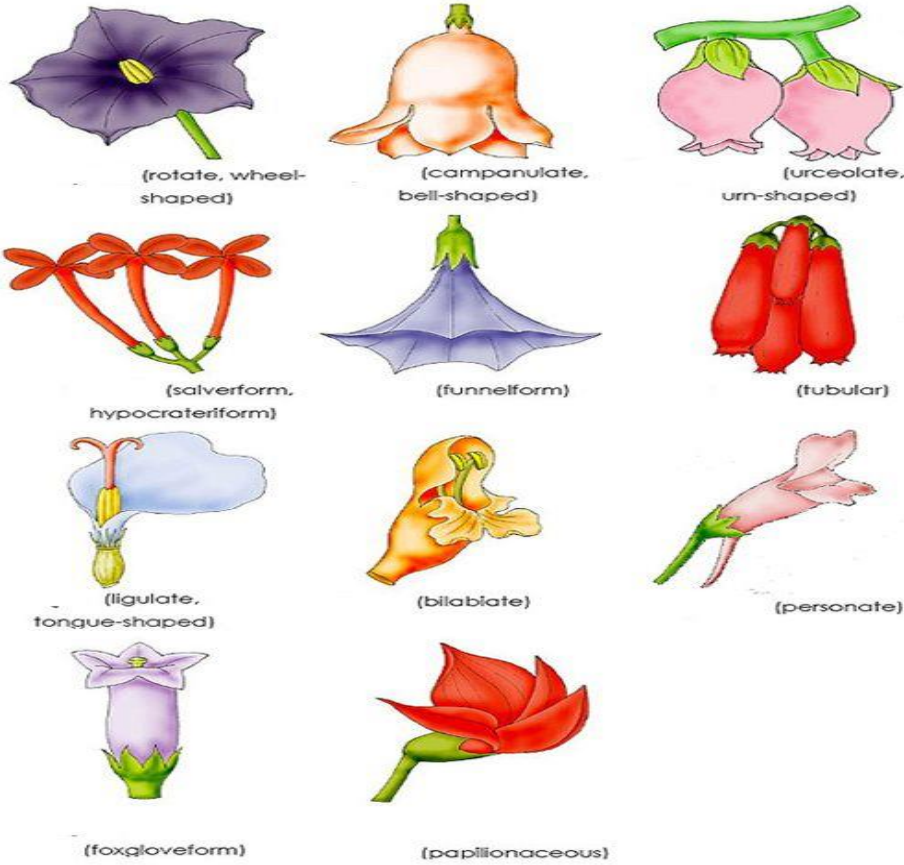

التويج الزهري Corolla

وهي الحلقة الثانية والداخلية للغلاف الزهري وعادةً يكون ملوناً وزهياً ويقوم بوظيفة جذب (للحشرات وحتى الطيور). لأغراض التلقيح .

انواع التويج

١. التويج المنفصل Polypetalous كما في التفاح والاشرفي.
 ٢. التويج المتحد gamopetalous or synpetalous كما ورد البوري والطماطم .
 ٣. التويج الكأسي sepaloid corolla وهو تويج اخضر اللون كما في عائلة رجل الوز Chenopodiaceae .
- يتميز التويج الملتحم الاوراق التويجية الى الانبوب التويجي corolla tube وهو الجزء السفلي كما يعرف الجزء العلوي التويج الطرفي corolla limb وقد يتميز الى شفاه lips او اسنان او فصوص .

٢. التويج سائب الاوراق متناظر جانبياً ويقسم الى :

- الفراشة Papilionaceous وهو تويج يتكون من خمسة اوراق تويجية واحدة ظهريّة تعرف بالعلم standard واثنان جانبيّة تعرف بالجنّاح Wings واثنان بطنيّة متحدة بهيئة تركيب يعرف بالجؤجؤ Keel كما في البزاليا ونباتات العائلة البقلية .

٣. تويج متحد الاوراق شعاعي التناظر

- جرسى Campanulate كما في زهرة الجرس .
- قمعي Funnelform كما في ورد البوري .
- انبوبي tubular كما في الازهار القرصية للعائلة المركبة .
- عجلي (دائري) Rotate كما في ازهار الطماطم والفلفل .
- عجلي انبوبي Salverform

٤. تويج متحد جانبي التناظر

- اللساني Ligulate هو مسطح ويشبه اللسان كما في الازهار الشعاعية لنبات دوار الشمس .
- ثنائي الشفة Bilabiate وهو تويج يتكون من جزئين علوي مكون من ثلاثة ورقات وسفلي من ورقتين ويشبه الشفة كما في ازهار العائلة الشفوية .