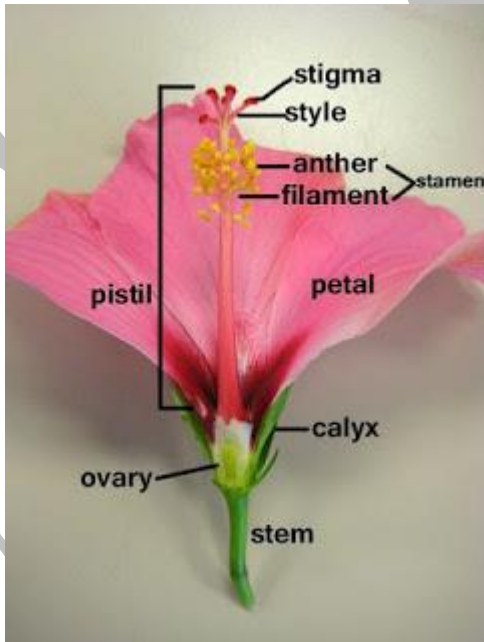

التويج الزهري Corolla

وهي الحلقة الثانية والداخلية للغلاف الزهري وعادةً يكون ملوناً وزهياً ويقوم بوظيفة جذب (للحشرات وحتى الطيور). لأغراض التلقيح .

انواع التويج

١. التويج المنفصل Polypetalous كما في التفاح والاشرفي.
 ٢. التويج المتحد gamopetalous or synpetalous كما ورد البوري والطماطم .
 ٣. التويج الكأسي sepaloid corolla وهو تويج اخضر اللون كما في عائلة رجل الوز Chenopodiaceae .
- يتميز التويج الملتحم الاوراق التويجية الى الانبوب التويجي corolla tube وهو الجزء السفلي كما يعرف الجزء العلوي التويج الطرفي corolla limb وقد يتميز الى شفاه lips او اسنان او فصوص .

التويج المنفصل يتميز الى مخلب petal claw وطرف petal limb كما في القرنفل ، وتظهر على الاوراق التويجية خطوط (عروق) تتصل بالغدد الرحيقية وتعرف بالدليل الرحيقي nacter guides كما في ورد حسن يوسف واللاتيني .

٢. التويج سائب الاوراق متناظر جانبياً ويقسم الى :

- الفراشة Papilionaceous وهو تويج يتكون من خمسة اوراق تويجية واحدة ظهريّة تعرف بالعلم standard واثنان جانبيّة تعرف بالجنّاح Wings واثنان بطنيّة متحدة بهيئة تركيب يعرف بالجؤجؤ Keel كما في البزاليا ونباتات العائلة البقلية .

٤. تويج متحد جانبي التناظر

- اللساني Ligulate هو مسطح ويشبه اللسان كما في الازهار الشعاعية لنبات دوار الشمس .
- ثنائي الشفة Bilabiate وهو تويج يتكون من جزئين علوي مكون من ثلاثة ورقات وسفلي من ورقتين ويشبه الشفة كما في ازهار العائلة الشفوية .