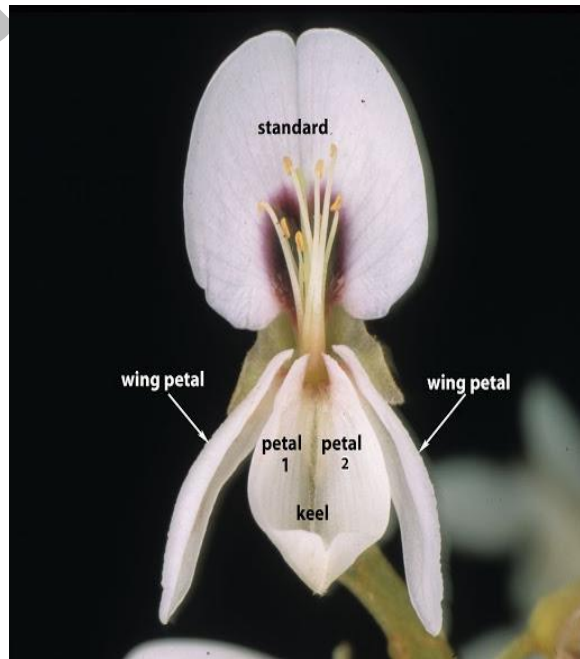

التويج الزهري Corolla

وهي الحلقة الثانية والداخلية للغلاف الزهري وعادةً يكون ملوناً وزهياً ويقوم بوظيفة جذب (للحشرات وحتى الطيور). لأغراض التلقيح .

انواع التويج

١. التويج المنفصل Polypetalous كما في التفاح والاشرفي.
 ٢. التويج المتحد gamopetalous or synpetalous كما ورد البوري والطماطم .
 ٣. التويج الكأسي sepaloid corolla وهو تويج اخضر اللون كما في عائلة رجل الوز Chenopodiaceae .
- يتميز التويج الملتحم الاوراق التويجية الى الانبوب التويجي corolla tube وهو الجزء السفلي كما يعرف الجزء العلوي التويج الطرفي corolla limb وقد يتميز الى شفاه lips او اسنان او فصوص .

التويج المنفصل يتميز الى مخلب petal claw وطرف petal limb كما في القرنفل ، وتظهر على الاوراق التويجية خطوط (عروق) تتصل بالغدد الرحيقية وتعرف بالدليل الرحيقي nacter guides كما في ورد حسن يوسف واللاتيني .

٢. التويج سائب الاوراق متناظر جانبياً ويقسم الى :

- الفراشة Papilionaceous وهو تويج يتكون من خمسة اوراق تويجية واحدة ظهريّة تعرف بالعلم standard واثنان جانبيّة تعرف بالجنّاح Wings واثنان بطنيّة متحدة بهيئة تركيب يعرف بالجؤجؤ Keel كما في البزاليا ونباتات العائلة البقلية .

٤. تويج متحد جانبي التناظر

- اللساني Ligulate هو مسطح ويشبه اللسان كما في الازهار الشعاعية لنبات دوار الشمس .
- ثنائي الشفة Bilabiate وهو تويج يتكون من جزئين علوي مكون من ثلاثة ورقات وسفلي من ورقتين ويشبه الشفة كما في ازهار العائلة الشفوية .