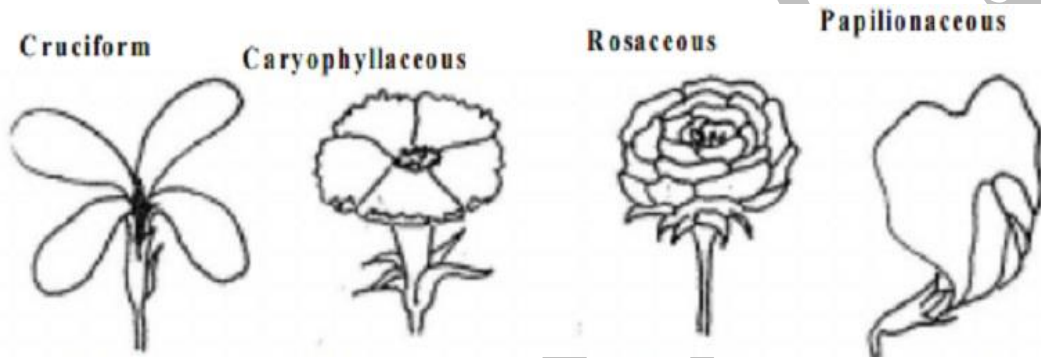

التويج الزهري Corolla

وهي الحلقة الثانية والداخلية للغلاف الزهري وعادةً يكون ملوناً وزهياً ويقوم بوظيفة جذب (للحشرات وحتى الطيور). لأغراض التلقيح .

انواع التويج

١. التويج المنفصل Polypetalous كما في التفاح والاشرفي.
 ٢. التويج المتحد gamopetalous or synpetalous كما ورد البوري والطماطم .
 ٣. التويج الكأسي sepaloid corolla وهو تويج اخضر اللون كما في عائلة رجل الوز Chenopodiaceae .
- يتميز التويج الملتحم الاوراق التويجية الى الانبوب التويجي corolla tube وهو الجزء السفلي كما يعرف الجزء العلوي التويج الطرفي corolla limb وقد يتميز الى شفاه lips او اسنان او فصوص .

التويج المنفصل يتميز الى مخلب petal claw وطرف petal limb كما في القرنفل ، وتظهر على الاوراق التويجية خطوط (عروق) تتصل بالغدد الرحيقية وتعرف بالدليل الرحيقي nacter guides كما في ورد حسن يوسف واللاتيني .

انواع التيجان اعتماداً على اتحاد وانفصال الاوراق التويجية

١. التويج سائب الاوراق متناظر شعاعياً ويقسم الى :
 - الصليبي Cruciform وهو تويج يحوي على اربعة اوراق منفصلة ومتماثلة ومتصالبة وكل ورقة تتكون من طرف ومخلب كما في الفجل Raphanus.
 - القرنفلي Caryophyllaceous وهو تويج يتكون من خمسة اوراق تويجية منفصلة ومتماثلة وتحوي طرف ومخلب كما في القرنفل .
 - الوردى Rosaceous وهو تويج يتكون من خمسة اوراق تويجية او مضاعفاتها منفصلة ومتماثلة وعديمة المخلب كما في الاشرفي Rosa sp.

٢. التويج سائب الاوراق متناظر جانبياً ويقسم الى :

- الفراشة Papilionaceous وهو تويج يتكون من خمسة اوراق تويجية واحدة ظهريّة تعرف بالعلم standard واثنان جانبيّة تعرف بالجنّاح Wings واثنان بطنيّة متحدة بهيئة تركيب يعرف بالجؤجؤ Keel كما في البزاليا ونباتات العائلة البقلية .